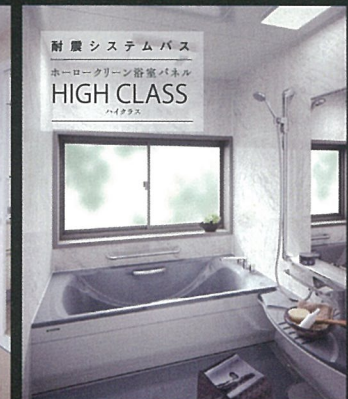

*写真はイメージです。

空くじなし!

ホーローシステムキッチン

端正な佇まい。
進化し続けるホーロー美。

端正な美しさをまとい、より一体感のある
キッチンへと進化した新生レミュー。
細部にまで意匠を凝らし作り込まれたホーローが、
その美しさを際立たせます。

ホーローシステムキッチン

LEMURE

レミュー

新発売

シンク下からコンロ下まで一直線に通ったラインが、シャープな印象を生み出します。

ゴールドに輝くエンブレムは、最高級モデルレミューの厚み2つの象徴。

フードまでホーローのレンジフードと、シンプルなお手入れがカンタンです。

扉素材タイプの食器洗い乾燥機。フレームレスで、扉デザインと調和します。

耐震システムバス 浴室パネルに新色登場 新発売

毎日シャワーで流すだけ、
ホーロークリーン浴室パネル。

ホーローの表面はガラス質。汚れがサッと落ちて、毎日のお手入れがカンタンです。

頑丈で汚れが入り込まず、
ずっとキレイに使えます。

傷つきにくい磁器タイルなので、ゴシゴシに
すっても大丈夫。デッキブラシを使って、素
な姿勢でお手入れができます。

震度6強相当の震動にも
耐える頑丈なフレーム架台。

浴室の重さをしっかり支えるフレーム架台を
採用しています。