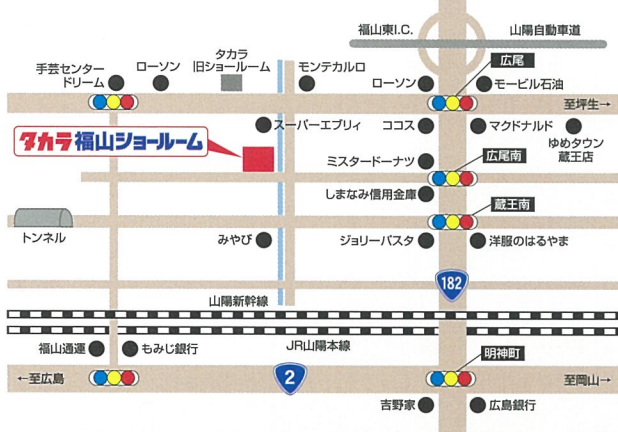

会場のご案内

タカラ 住宅機器 福山ショールーム

〒721-0973 福山市南蔵王町2丁目13番25号 TEL:084-928-3052 FAX:084-931-6126
AM10:00~PM6:00(お盆・年末年始を除いて年中無休) 駐車場完備

ご来場のお客様に1組様につき1袋 ミスタードーナツ
ご来場記念品 詰合せ1袋
プレゼント!!!

ご来場の際、この案内状をご持参下さい。※写真はイメージです。

当日、ご成約頂きましたお客様に
GARAPON 豪華景品が当たるガラポン抽選会開催!!!

1等

松坂牛&山形牛セット

*写真はイメージです。

2等

十勝ハーフ牛すきやき肉300g

*写真はイメージです。

3等

トリュフソース付き
ローストビーフギフトセット